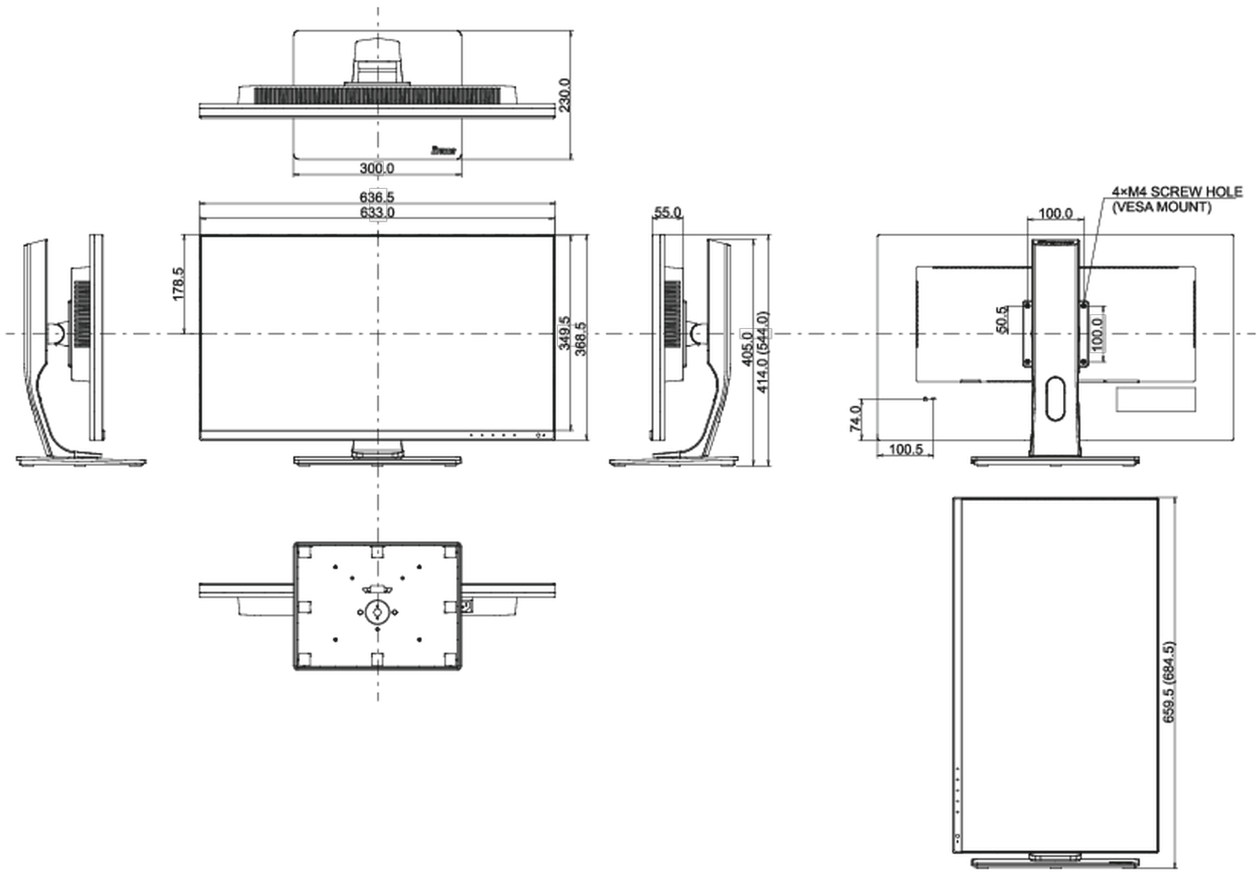

All trademarks and registered trademarks acknowledged. E & O E. Specification subject to change without notice. All LCD's comply with ISO-9241-307:2008 in connection with pixel defects.

© IIYAMA CORPORATION. ALL RIGHTS RESERVED